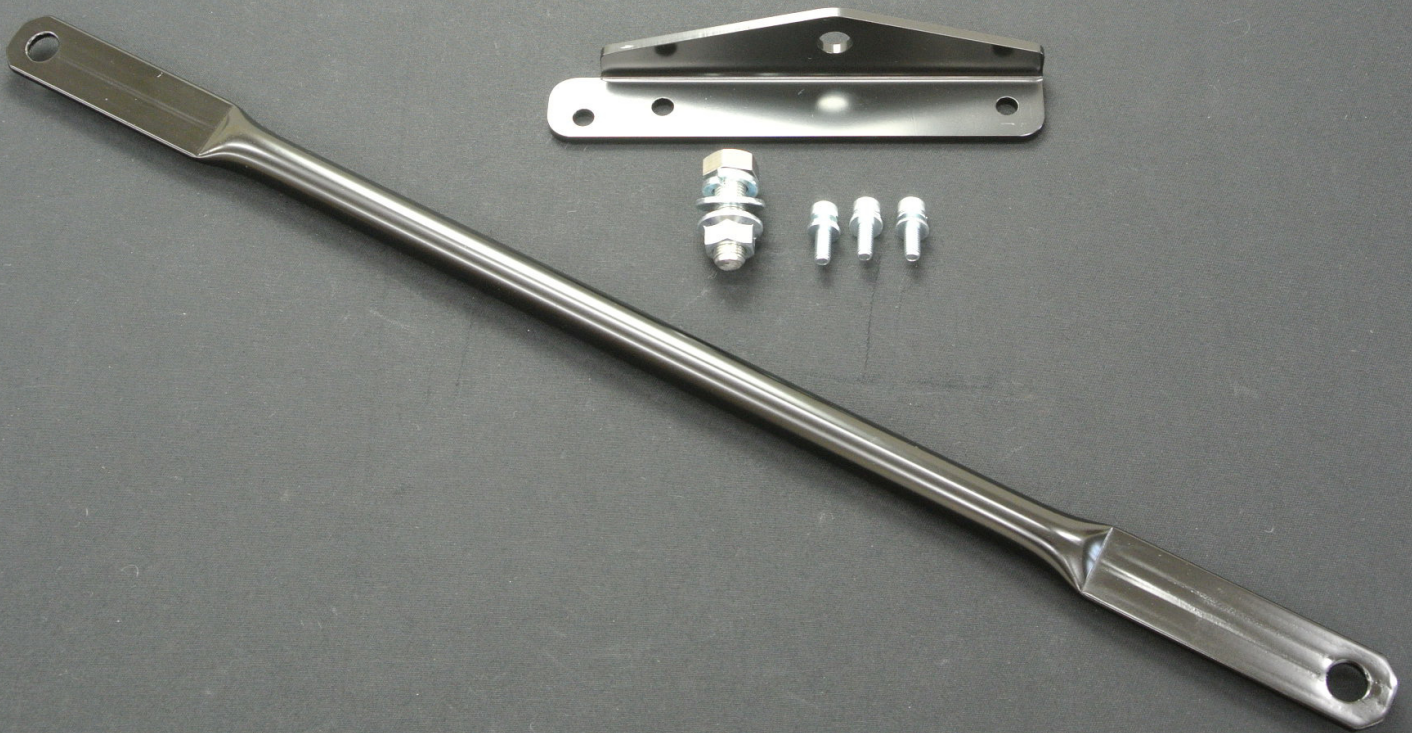

ラテラル補強バー

TOYOTA レビン/トレノ [AE86]

【TOYOTA レビン/トレノ [AE86]用ラテラル補強バー】

AE86の5リンクリアサスペンション横方向の車軸のずれを規制するラテラルロッドのフレーム側取付部を補強し、コーナリング時の剛性を高めます。

特に強化ブッシュタイプやピロボールタイプのラテラルロッドを装着している場合、クラッチの強化及びハイグリップタイヤ装着車などに本製品の装着を推奨します。本体はカチオン電着塗装ブラック仕上げ。

品名	車名	型式	品番	定価(税別)
ラテラル補強バー	レビン/トレノ	AE86	1AB-N05	¥9,500

cd:007070-01