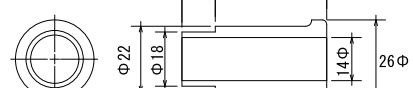

⑦ピロカラー-A

⑩ピロカラー-D

⑧ピロカラー-B

⑪ピロカラー-E

⑨ピロカラー-C

品名	本体価格(税別)
①3ピースロッドエンドピロ	¥7,500-/ケ
②2ピースロッドエンドピロ	¥4,800-/ケ
③ロッドエンド用ロックナット	¥400-/ケ
④取付プレート M16ロッドエンド用	¥1,200-/ケ
⑤取付プレート M26ターンバックル用	¥1,800-/ケ
⑥M26ターンバックル&ナットセット	¥2,900-/ケ
⑦ピロカラー-A	¥1,500-/ケ
⑧ピロカラー-B	¥1,500-/ケ
⑨ピロカラー-C	¥1,500-/ケ
⑩ピロカラー-D(特注)	¥3,000-/ケ
⑪ピロカラー-E	¥1,500-/ケ
ピロカラー別途加工費	¥1,000-/ケ
ウェーブワッシャ16φ	¥150-/ケ
ウェーブワッシャ26φ	¥200-/ケ
特注カラー(取付幅~60mm)	¥2,000-/ケ
特注カラー(取付幅60mm~)	¥3,000-/ケ