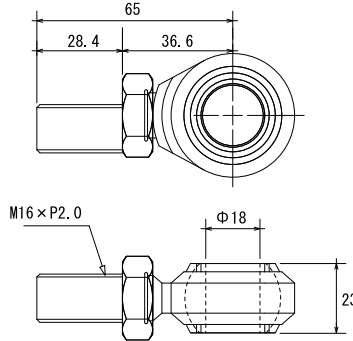

①高荷重型3ピースロッドエンドピロ※
※ロッドエンドにナットは付属されません

②2ピースロッドエンドピロ※
※ロッドエンドにナットは付属されません

③ロックナット

■ 取付プレート(溶接取付用)

④M16ロッドエンドピロ用

⑤M26ターンバックル用

⑥M26ターンバックル&ナットセット

■ ピロカラー

⑦ピロカラー-A

⑩ピロカラー-D

⑧ピロカラー-B

⑪ピロカラー-E

⑨ピロカラー-C

品名	本体価格(税別)
①3ピースロッドエンドピロ	¥7,500-/ケ
②2ピースロッドエンドピロ	¥4,800-/ケ
③ロッドエンド用ロックナット	¥400-/ケ
④取付プレート M16ロッドエンド用	¥1,200-/ケ
⑤取付プレート M26ターンバックル用	¥1,800-/ケ
⑥M26ターンバックル&ナットセット	¥2,900-/ケ
⑦ピロカラー-A	¥1,500-/ケ
⑧ピロカラー-B	¥1,500-/ケ
⑨ピロカラー-C	¥1,500-/ケ
⑩ピロカラー-D(特注)	¥3,000-/ケ
⑪ピロカラー-E	¥1,500-/ケ
ピロカラー別途加工費	¥1,000-/ケ
ウェーブワッシャ16φ	¥150-/ケ
ウェーブワッシャ26φ	¥200-/ケ
特注カラー(取付幅~60mm)	¥2,000-/ケ
特注カラー(取付幅60mm~)	¥3,000-/ケ