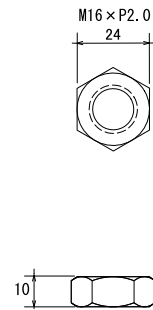

①高荷重型3ピースロッドエンドピロ※
※ロッドエンドにナットは付属されません

②2ピースロッドエンドピロ※
※ロッドエンドにナットは付属されません

③ロックナット

■ 取付プレート(溶接取付用)

④M16ロッドエンドピロ用

⑤M26ターンバックル用

⑥M26ターンバックル&ナットセット

■ ピロカラー

⑦ピロカラー-A

⑩ピロカラー-D

⑧ピロカラー-B

⑪ピロカラー-E

⑨ピロカラー-C

品名	本体価格(税別)
①3ピースロッドエンドピロ	¥7,500-/ケ
②2ピースロッドエンドピロ	¥4,800-/ケ
③ロッドエンド用ロックナット	¥400-/ケ
④取付プレート M16ロッドエンド用	¥1,200-/ケ
⑤取付プレート M26ターンバックル用	¥1,800-/ケ
⑥M26ターンバックル&ナットセット	¥2,900-/ケ
⑦ピロカラー-A	¥1,500-/ケ
⑧ピロカラー-B	¥1,500-/ケ
⑨ピロカラー-C	¥1,500-/ケ
⑩ピロカラー-D(特注)	¥3,000-/ケ
⑪ピロカラー-E	¥1,500-/ケ
ピロカラー別途加工費	¥1,000-/ケ
ウェーブワッシャ16φ	¥150-/ケ
ウェーブワッシャ26φ	¥200-/ケ
特注カラー(取付幅~60mm)	¥2,000-/ケ
特注カラー(取付幅60mm~)	¥3,000-/ケ