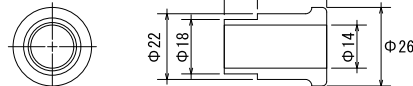

①高荷重型3ピースロッドエンドピロ※
※ロッドエンドにナットは付属されません

②2ピースロッドエンドピロ※
※ロッドエンドにナットは付属されません

③ロックナット

■ 取付プレート(溶接取付用)

④M16ロッドエンドピロ用

⑤M26ターンバックル用

⑥M26ターンバックル&ナットセット

■ ピロカラー

⑦ピロカラー-A

⑩ピロカラー-D

⑧ピロカラー-B

⑪ピロカラー-E

⑨ピロカラー-C

品名	本体価格(税別)
①3ピースロッドエンドピロ	¥7,500-/ケ
②2ピースロッドエンドピロ	¥4,800-/ケ
③ロッドエンド用ロックナット	¥400-/ケ
④取付プレート M16ロッドエンド用	¥1,200-/ケ
⑤取付プレート M26ターンバックル用	¥1,800-/ケ
⑥M26ターンバックル&ナットセット	¥2,900-/ケ
⑦ピロカラー-A	¥1,500-/ケ
⑧ピロカラー-B	¥1,500-/ケ
⑨ピロカラー-C	¥1,500-/ケ
⑩ピロカラー-D(特注)	¥3,000-/ケ
⑪ピロカラー-E	¥1,500-/ケ
ピロカラー別途加工費	¥1,000-/ケ
ウェーブワッシャ16φ	¥150-/ケ
ウェーブワッシャ26φ	¥200-/ケ
特注カラー(取付幅~60mm)	¥2,000-/ケ
特注カラー(取付幅60mm~)	¥3,000-/ケ

Cd:007065-01