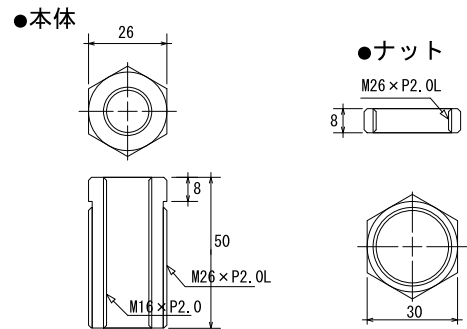

①高荷重型3ピースロッドエンドピロ※
※ロッドエンドにナットは付属されません

②2ピースロッドエンドピロ※
※ロッドエンドにナットは付属されません

③ロックナット

■ 取付プレート(溶接取付用)

④M16ロッドエンドピロ用

⑤M26ターンバックル用

⑥M26ターンバックル&ナットセット

■ ピロカラー