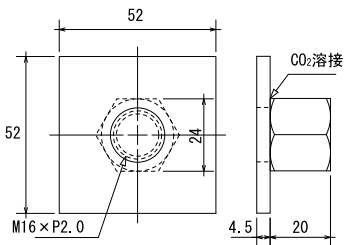

①高荷重型3ピースロッドエンドピロ※
※ロッドエンドにナットは付属されません

②2ピースロッドエンドピロ※
※ロッドエンドにナットは付属されません

③ロックナット

■ 取付プレート(溶接取付用)

④M16ロッドエンドピロ用

⑤M26ターンバックル用

⑥M26ターンバックル&ナットセット

■ ピロカラー