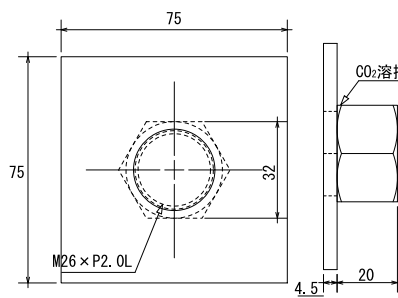

①高荷重型3ピースロッドエンドピロ※
※ロッドエンドにナットは付属されません

②2ピースロッドエンドピロ※
※ロッドエンドにナットは付属されません

③ロックナット

■ 取付プレート(溶接取付用)

④M16ロッドエンドピロ用

⑤M26ターンバックル用

⑥M26ターンバックル&ナットセット

■ ピロカラー