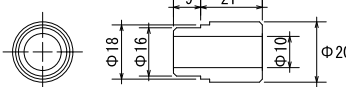

⑦ピロカラー-A

⑩ピロカラー-D

⑧ピロカラー-B

⑪ピロカラー-E

⑨ピロカラー-C

品名	本体価格(税別)
①3ピースロッドエンドピロ	¥7,500-/ケ
②2ピースロッドエンドピロ	¥4,800-/ケ
③ロッドエンド用ロックナット	¥400-/ケ
④取付プレート M16ロッドエンド用	¥1,200-/ケ
⑤取付プレート M26ターンバックル用	¥1,800-/ケ
⑥M26ターンバックル&ナットセット	¥2,900-/ケ
⑦ピロカラー-A	¥1,500-/ケ
⑧ピロカラー-B	¥1,500-/ケ
⑨ピロカラー-C	¥1,500-/ケ
⑩ピロカラー-D(特注)	¥3,000-/ケ
⑪ピロカラー-E	¥1,500-/ケ
ピロカラー別途加工費	¥1,000-/ケ
ウェーブワッシャ16φ	¥150-/ケ
ウェーブワッシャ26φ	¥200-/ケ
特注カラー(取付幅~60mm)	¥2,000-/ケ
特注カラー(取付幅60mm~)	¥3,000-/ケ