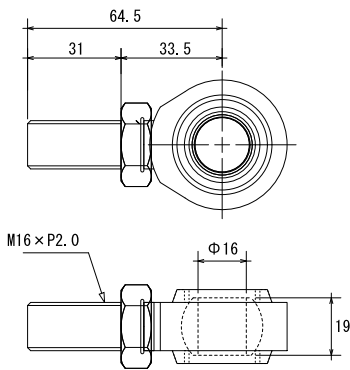

①高荷重型3ピースロッドエンドピロ※
※ロッドエンドにナットは付属されません

②2ピースロッドエンドピロ※
※ロッドエンドにナットは付属されません

③ロックナット

■ 取付プレート(溶接取付用)

④M16ロッドエンドピロ用

⑤M26ターンバックル用

⑥M26ターンバックル&ナットセット

■ ピロカラー

⑦ピロカラー-A

⑩ピロカラー-D

⑧ピロカラー-B

⑪ピロカラー-E

⑨ピロカラー-C

品名	本体価格(税別)
①3ピースロッドエンドピロ	¥7,500-/ケ
②2ピースロッドエンドピロ	¥4,800-/ケ
③ロッドエンド用ロックナット	¥400-/ケ
④取付プレート M16ロッドエンド用	¥1,200-/ケ
⑤取付プレート M26ターンバックル用	¥1,800-/ケ
⑥M26ターンバックル&ナットセット	¥2,900-/ケ
⑦ピロカラー-A	¥1,500-/ケ
⑧ピロカラー-B	¥1,500-/ケ
⑨ピロカラー-C	¥1,500-/ケ
⑩ピロカラー-D(特注)	¥3,000-/ケ
⑪ピロカラー-E	¥1,500-/ケ
ピロカラー別途加工費	¥1,000-/ケ
ウェーブワッシャ16φ	¥150-/ケ
ウェーブワッシャ26φ	¥200-/ケ
特注カラー(取付幅~60mm)	¥2,000-/ケ
特注カラー(取付幅60mm~)	¥3,000-/ケ