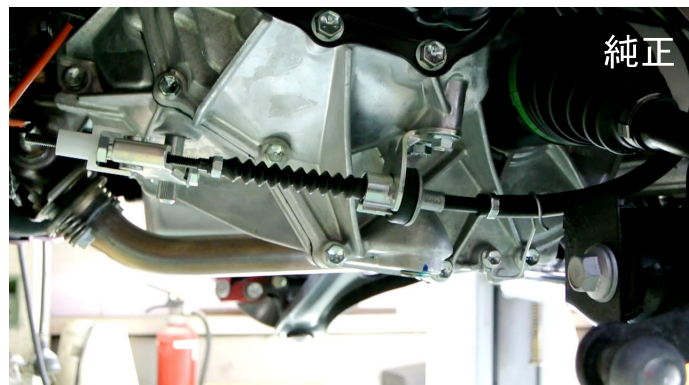

【クラッチワイヤーブッシュ アルト HA36S】

純正のクラッチワイヤーのゴムブッシュは柔らかく、クラッチ操作時に遊びが大きく発生します。本製品に交換することにより遊びがなくなりダイレクトなクラッチフィーリングに激変します。ストリートからサーキットまで体感していただけるパーツです。

素材はOPF-Wを使用。ポリプロピレンにフッ素樹脂を配合した素材で、耐熱性、耐久性、耐腐食性に優れた素材です。

品名	車名	型式	駆動形式	品番	定価(税別)
クラッチワイヤーブッシュ	アルトワークス MT車	HA36S	2/4WD	60L-10M	¥2,800